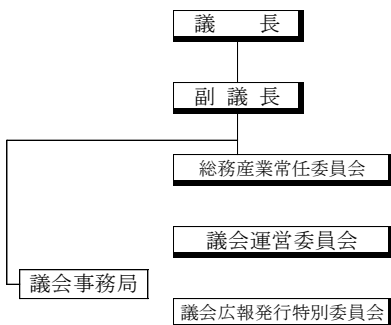

会長	長岡 勇起夫	委員	籠川 健二
職務代理者	山崎 政敏	委員	太田 善英
委員	松本 貴之	委員	関口 桃良
委員	伊藤 貴憲	委員	歳野 謙
委員	山崎 照光	委員	高野 謙
委員	林 寛治		

◆固定資産評価審査委員会

委員長	村井 昇	委員	曾我部 健
職務代理者	竹中 政人		

13. 行政・議会

◆行政機構図

◆町議会機構図

◆職員定数

総数	数
町長の部局	150人
議会事務局	117人
選挙管理委員会事務局	2人
農業委員会事務局	1人
教育委員会事務局	5人
教育委員会所管の学校、幼稚園	13人
	12人