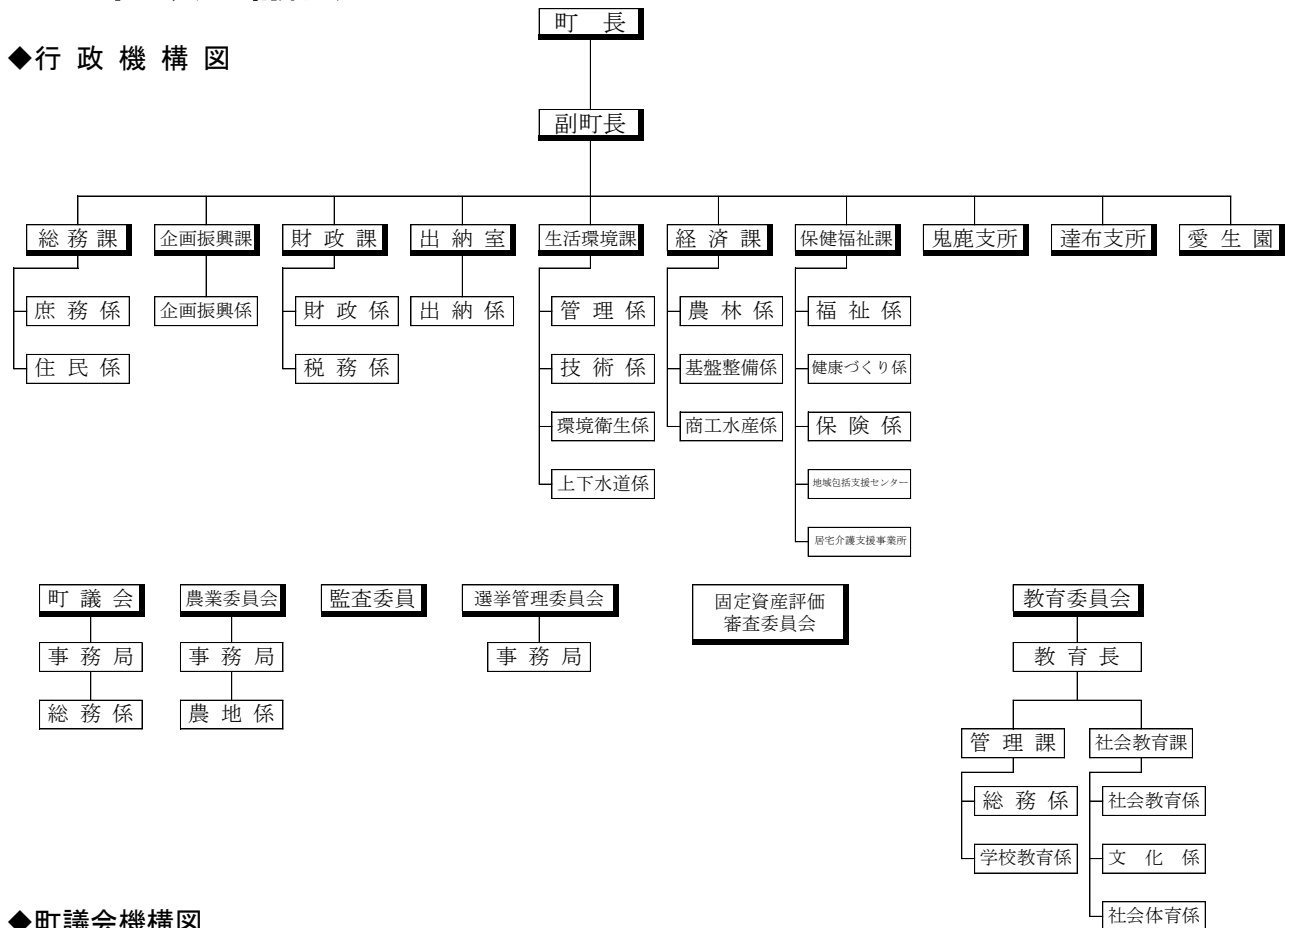

12. 各種委員

◆教育委員会

教育長	濱田 哲也	委員	永井 信行
職務代理者	仙石 景章	委員	松本 恭子
委員	佐々木 康勝		

◆監査委員

代表委員	佐橋 栄一	議会選出委員	藤田 貢
------	-------	--------	------

◆選挙管理委員会

委員長	仲島 克弘	委員	片桐 明夫
職務代理者	泉 晃彰	委員	村井 祐二

◆農業委員会（議席番号順）

会長	長岡 勇起夫	委員	籠川 健二
職務代理者	山崎 政敏	委員	太田 善英
委員	松本 貴之	委員	関口 桃良
委員	伊藤 貴憲	委員	歳野 謙
委員	山崎 照光	委員	高野 謙
委員	林 寛治		

◆固定資産評価審査委員会

委員長	村井 昇	委員	曾我部 健
職務代理者	竹中 政人		

13. 行政・議会

◆行政機構図

◆町議会機構図

◆職員定数

総数	数
町長の部局	150人
議会事務局	117人
選挙管理委員会事務局	2人
農業委員会事務局	1人
教育委員会事務局	5人
教育委員会所管の学校、幼稚園	13人
	12人