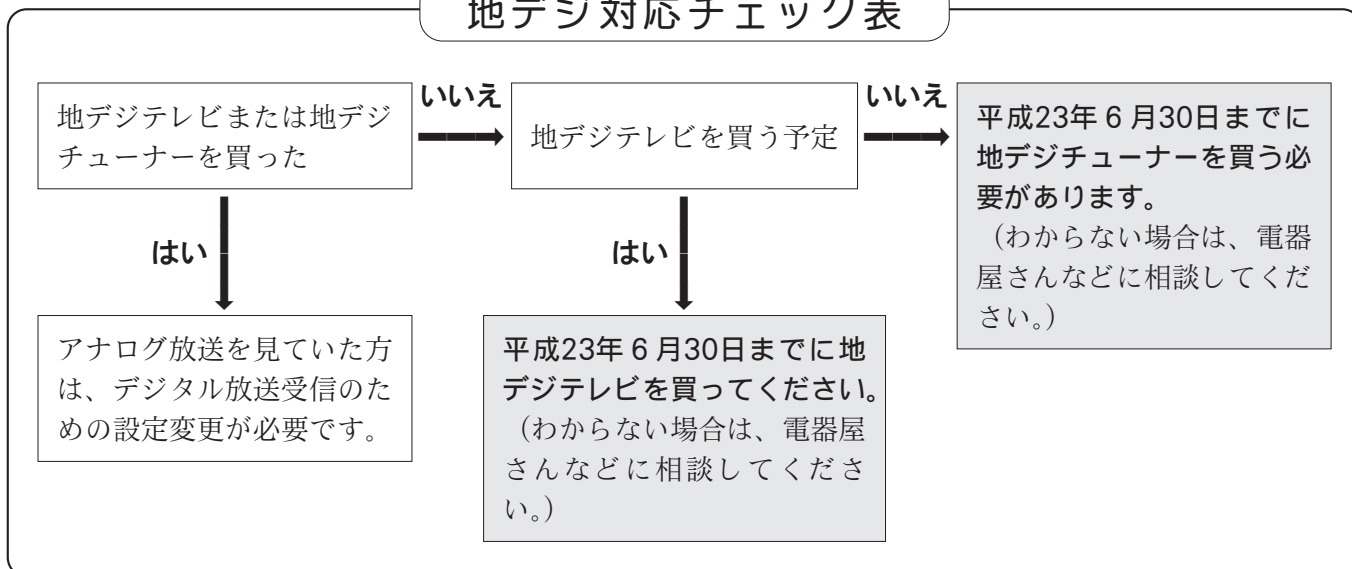

テレビの地デジ対応はだいじょうぶ？

今のアナログ番組は **平成23年6月30日** で見るができなくなります。
それまでにいずれかの対応が必要です。

地デジ対応チェック表

小平・鬼鹿ミニサテ局は9月30日に本放送が始まりました。

【大楸、桑園・折真布、寧楽の一部、達布の一部、田代の一部

千松の一部の地域は現在デジタル放送を見ることができません】

『経済的な理由で地デジが受信できない世帯には支援措置があります』

※すでに地デジテレビまたは地デジチューナーがある世帯は対象外です。

①生活保護などの公的支援を受けている世帯

②障害者がいる世帯で、かつ世帯全員が町民税非課税の措置を受けている世帯

③社会福祉事業施設に入所されていて、自らテレビを持ち込んでいる世帯

◎支援の申込みなどのお問い合わせ先は下記のとおりです

総務省地デジチューナー支援実施センター ☎0570-033840

役場保健福祉課福祉係 ☎56-2111 (内線273)

こんな症状がでたら、一度ご確認ください！

企画室には、ミニサテのデジタル放送開始に伴い地デジに切り替えたところ、一部のチャンネルが映らないという相談が数件寄せられています。

原因として、アンテナ、同軸ケーブルやブースターを長期間使用しているための腐食の可能性があります。お心当たりの方は、一度点検されることをお勧めします。

地デジのことでわからないことがありましたらお問い合わせください

役場総務課企画室 ☎56-2111