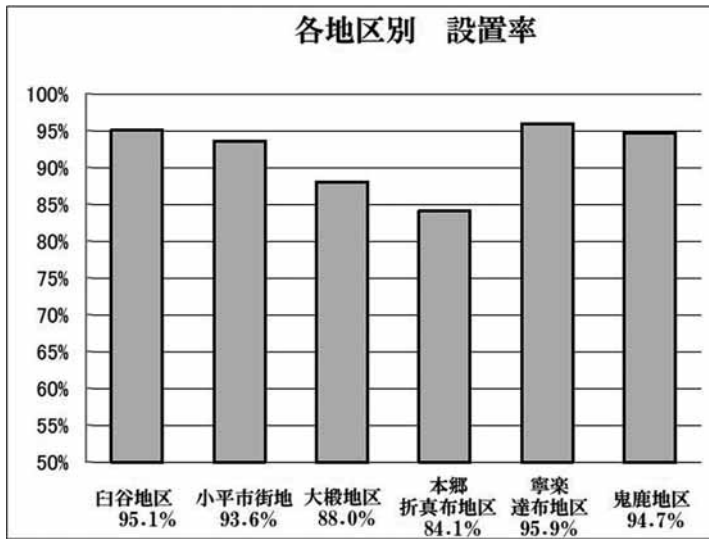

◆ 町内の住宅用火災警報器設置状況 ◆

町内設置率

調査世帯	1,654世帯	町内設置率 93.5%
設置済み	1,546世帯	
未設置	108世帯	

設置率全国平均	81.0%
設置率北海道平均	85.9%
設置率小平町平均	93.5%

※全国・北海道平均は平成27年6月1日現在
 ※小平町平均は平成28年6月1日現在

前回調査時の91.5%から、2ポイント増加

※未設置の住宅は安全・安心のために早期の設置をお願いします！

住宅用火災警報器の寿命は約10年です。

古くなると電子部分の寿命や電池切れなどで、火災を感知しなくなることがあるため注意が必要です。

設置から10年経過している住宅用火災警報器は交換をおすすめします！

住宅用火災警報器の訪問調査にご協力いただき、ありがとうございました。
 なにかご不明な点がありましたら消防署までお電話ください。

問い合わせ先：留萌消防組合小平消防署 ☎ 56-2221

鬼鹿支署 ☎ 57-1253