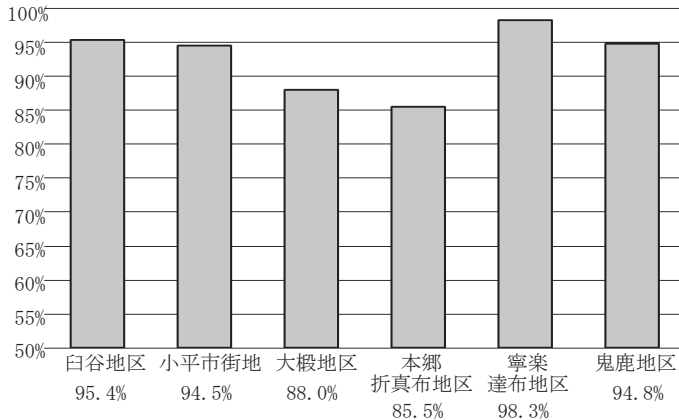

# ◇町内の住宅用火災警報器設置状況◇

各地区別 設置率

町内設置率

調査世帯	1,640 世帯
設置済み	1,544 世帯
未設置	96 世帯

町内設置率  
94.1%

設置率全国平均	81.2%
設置率北海道平均	83.0%
設置率小平町平均	94.1%

※全国・北海道平均は平成28年6月1日現在  
 ※小平町平均は平成29年6月1日現在  
 小平町前回調査時の93.5%から、0.6%増加

※未設置の住宅は安全・安心のために早期の設置をお願いします！

◎設置済みの方は・・・

住宅用火災警報器は10年を目安に交換をおすすめします！

古くなると電子部分の寿命や電池切れなどで、火災を感知しなくなることがあるため、とても危険です。10年を目安に交換しましょう。

◎新しい住宅用火災警報器を購入したら・・・

本体の側面などに、「設置年月」を記入しましょう。※記入例：設置年月 2017年6月

定期的に作動確認をし、音を聞きましょう。ボタンを押す、または紐を引いて確認をします。