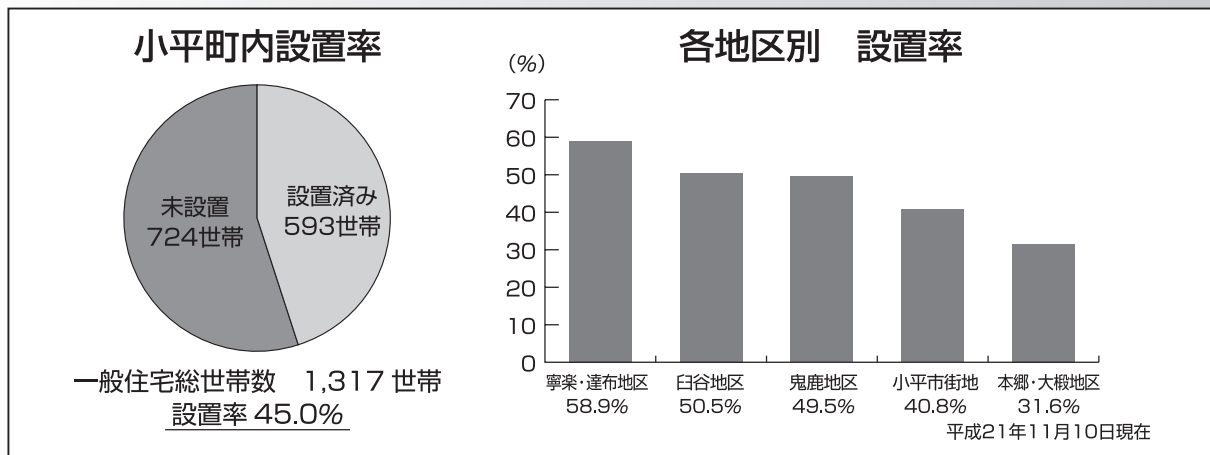

■シーズン券

- ・小人(中学生以下) 1万1千円
- ・大人(高校生以上) 2万円

◎申込み・問い合わせ先  
「スキー場オープン前」  
社会教育課社会体育係  
(海洋センター)

☎59-12116  
望洋台スキー場  
☎56-22244

**「望洋台スキー場」営業内容等の主な変更について**

- ① 望洋台スキー場について、昨シーズンの営業内容等から変更があるため、主な変更内容についてお知らせいたします。
- ② スキー場管理運営の担当課が変わりました。
- ③ スキー場の管理運営について、担当課が経済課から教育委員会(社会教育課社会体育係)に変わりました。
- ④ 券種が変わります。
- ⑤ 昨シーズンの券種に加え、30日券、4時間券が追加されます。30日券は発行日から30日間、4時間券は発行時間から4時間利用することができま。
- ⑥ 大人、小人の区分が変わります。
- ⑦ 各券を購入する場合の区分について、大人は高校生以上、小人は中学生以下に変わります。
- ⑧ 営業時間が変わります。

・今シーズンの営業時間(予定)は次のとおりです。

| 期 間                 | 営業時間        |
|---------------------|-------------|
| 12月19日(予定)～12月30日   | 9:00～17:00  |
| 12月31日              | 9:00～12:00  |
| 1月1日                | 休 業         |
| 1月2日～1月6日           | 9:00～17:00  |
| 1月7日(ナイター開始予定)～2月中旬 | 10:00～20:45 |
| 2月中旬～営業終了日まで        | 13:00～20:45 |

※土・日・祝日の営業は、シーズンを通して午前9時から午後5時までとなります。  
※ナイター営業は、月曜日(金曜日)となります。(土・日・祝日は営業しません。)

◎問い合わせ先  
社会教育課社会体育係  
(海洋センター)  
☎59-12116

**「住宅用火災警報器」設置状況調査結果**

住宅用火災警報器のアンケート調査にご協力いただきありがとうございました。アンケート調査の結果は次のとおりになりました。今後とも住宅用火災警報器の普及促進にご理解とご協力をお願いします。