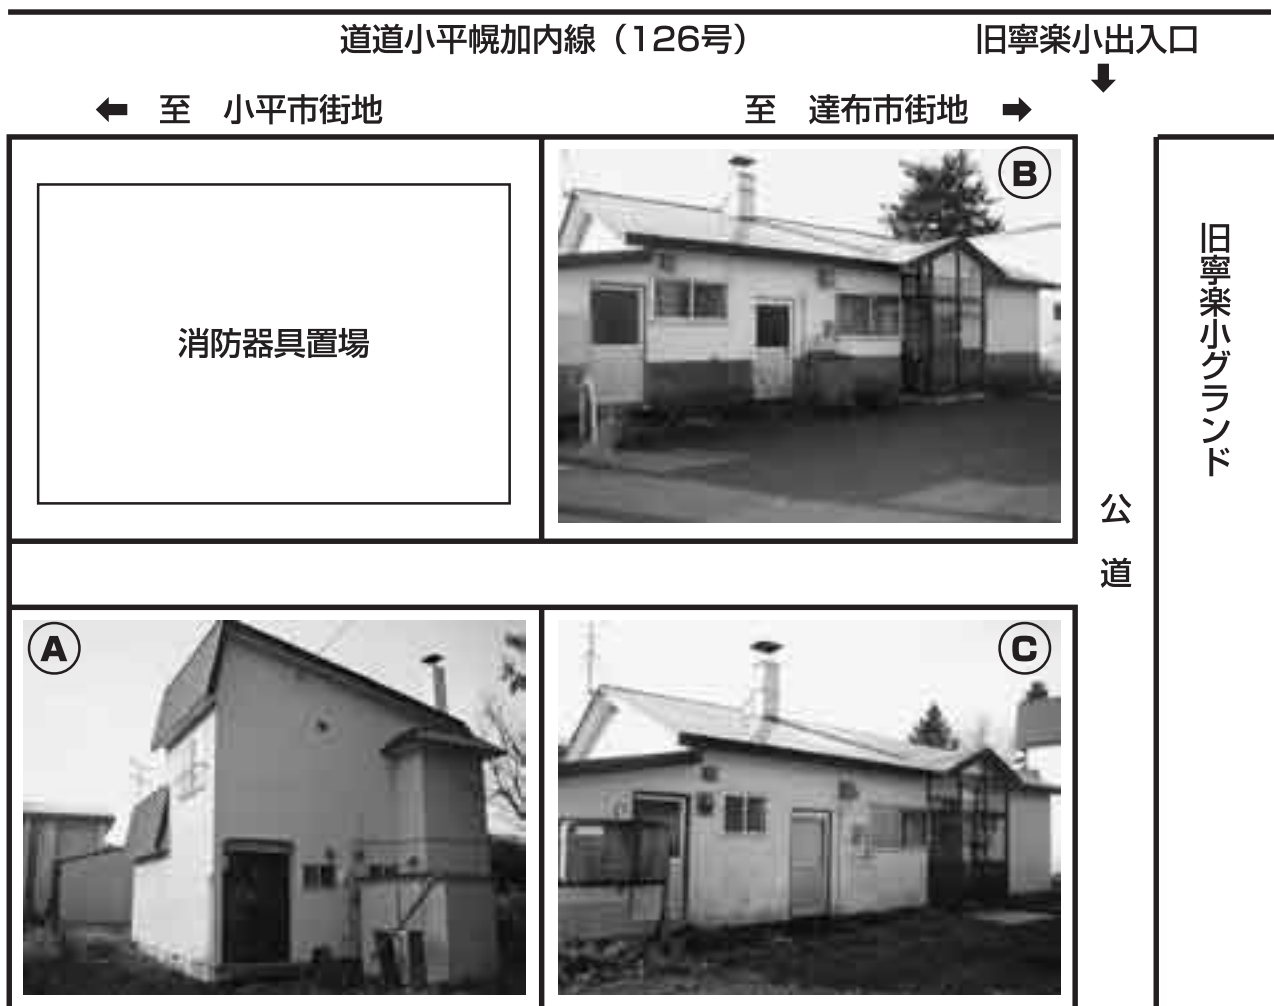

# 寧楽地区、臼谷地区の旧教員住宅をお売りします

購入を希望される方は、役場財政課財政係（内線218・219）までお越しいただくか、電話にてご連絡ください。

締め切りは12月30日（水）です。

## ○寧楽地区の物件は次のとおり

	建築年	延べ床面積	建物販売価格（税込）	土地面積	土地販売価格（税込）
A	昭和57年	70.74㎡（2階建）	308,000円	228.92㎡	159,073円
B	昭和50年	74.36㎡（平屋建）	231,000円	364.92㎡	198,921円
C	昭和51年	74.36㎡（平屋建）	231,000円	263.55㎡	169,220円

※土地代は分筆経費を含んでいます。

## ○臼谷地区の物件は次のとおり

建築年	延べ床面積	建物販売価格（税込）	土地面積	土地販売価格（税込）
昭和48年	67.36㎡（平屋建）	56,000円	171.58㎡	634,800円